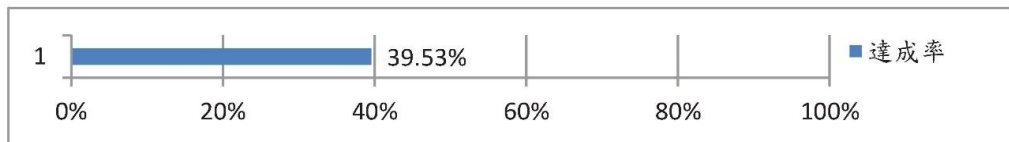

※ 教會 2015 年度5F整建費預算自5月起 > 3,000,000元
奉獻累積截至 2015/11/22 1,185,894元 達成率 39.53%