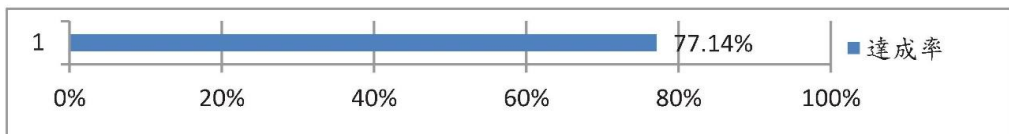

● 奉獻事工報告

感謝 神的恩典與祝福於事工上恩典滿滿，請兄弟們繼續代禱與關心。

※ 教會 2015 年度經常費預算 > 9,820,006元 (不含對外代收款)
奉獻累積截至 2015/11/22 7,575,029元 達成率 77.14%