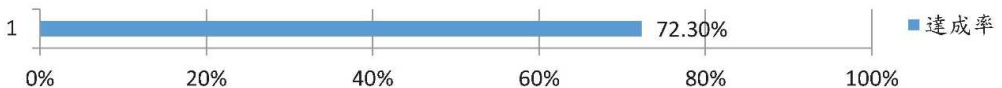

※ 2016 年度5F整建費預算自2015年5月起>	3,000,000元
奉獻累積截至	<u>2016/7/10</u>
	2,169,054元
	達成率 72.30%