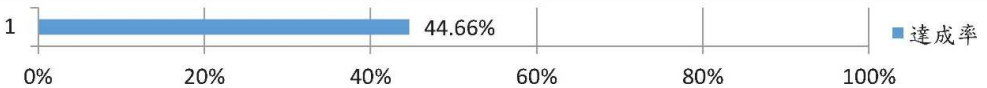

●奉獻事工報告

感謝 神的恩典與祝福於事工上恩典滿滿，請兄姊們繼續代禱與關心。

※ 教會 2016 年度經常費預算>	9,955,037元	(不含對外代收款)
奉獻累積截至	<u>2016/7/10</u>	4,445,990元
		達成率 44.66%