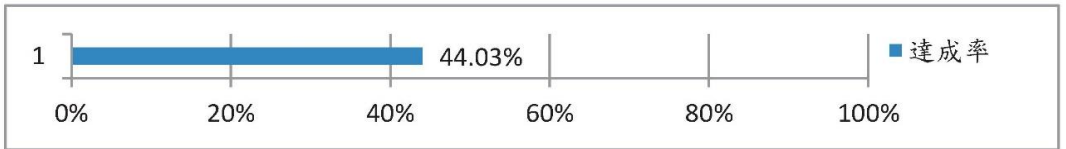

※ 教會 2015 年度5F整建費預算自5月起> 3,000,000元
奉獻累積截至 2015/12/27 1,321,024元 達成率 44.03%