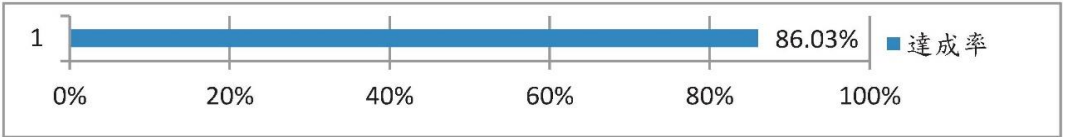

●奉獻事工報告

感謝 神的恩典與祝福於事工上恩典滿滿，請兄弟們繼續代禱與關心。

※ 教會 2015 年度經常費預算> 9,820,006元 (不含對外代收款)
奉獻累積截至 2015/12/27 8,447,687元 達成率 86.03%