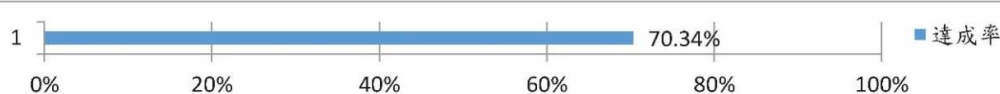

※ 2016 年度5F整建費預算自2015年5月起>	3,000,000元	
奉獻累積截至	<u>2016/6/26</u>	2,110,104元
		達成率 70.34%