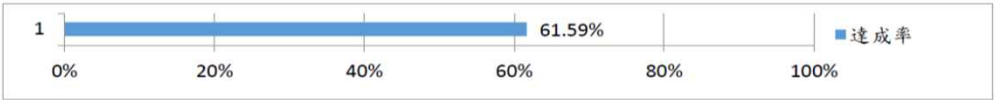

●奉獻事工報告

感謝 神的恩典與祝福於事工上恩典滿滿，請兄姊們繼續代禱與關心。

※ 教會 2016 年度經常費預算 > 9,955,037元 (不含對外代收款)
奉獻累積截至 2016/9/12 6,131,486元 達成率 61.59%