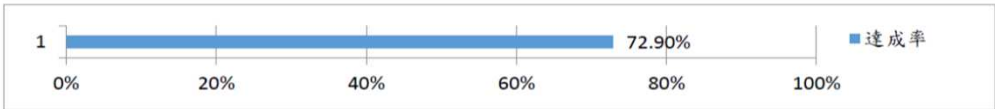

※ 2016 年度5F整建費預算自2015年5月起 > 3,200,000元 (6/15追加工程260,000)
奉獻累積截至 2016/9/12 2,332,724元 達成率 72.90%