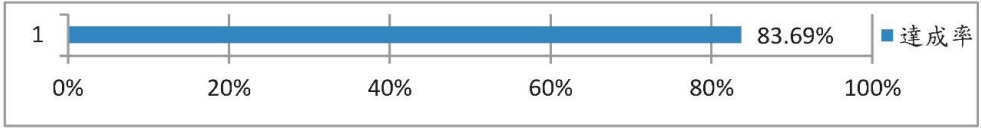

● 奉獻事工報告

感謝 神的恩典與祝福於事工上恩典滿滿，請兄弟們繼續代禱與關心。

※ 教會 2015 年度經常費預算 > 9,820,006元 (不含對外代收款)
奉獻累積截至 2015/12/20 8,218,663元 達成率 83.69%