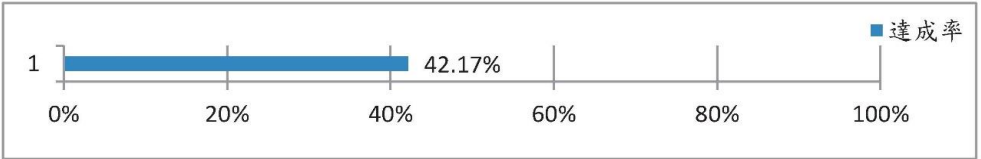

※ 教會 2015 年度5F整建費預算自5月起 > 3,000,000元
奉獻累積截至 2015/12/20 1,265,004元 達成率 42.17%