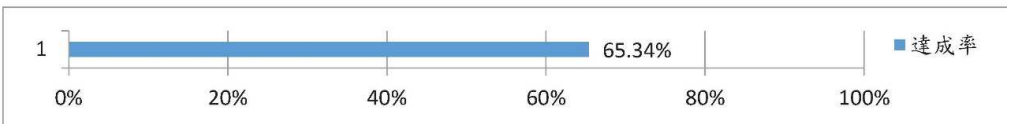

※ 2016 年度5F整建費預算自2015年5月起 > 3,000,000元
奉獻累積截至 2016/4/26 1,960,304元 達成率 65.34%