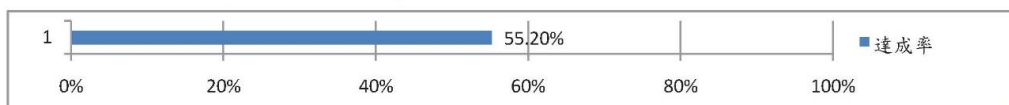

● 奉獻事工報告

感謝 神的恩典與祝福於事工上恩典滿滿，請兄姊們繼續代禱與關心。

※ 教會 2015 年度經常費預算 > 9,820,006元 (不含對外代收款)
奉獻累積截至 2015/8/9 5,420,317元 達成率 55.20%