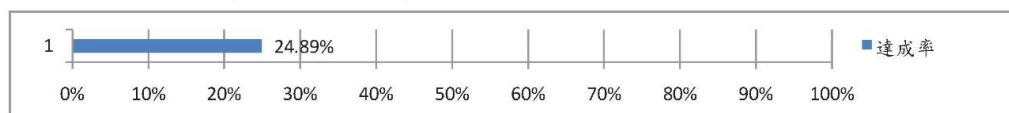

※ 教會 2015 年度5F整建費預算自5月起 > 3,000,000元
奉獻累積截至 2015/8/9 746,650元 達成率 24.89%