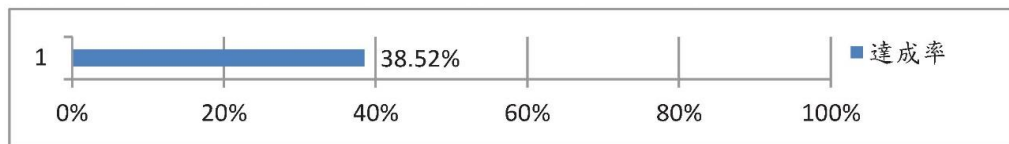

※ 教會 2015 年度5F整建費預算自5月起 > 3,000,000元
奉獻累積截至 2015/11/15 1,155,670元 達成率 38.52%