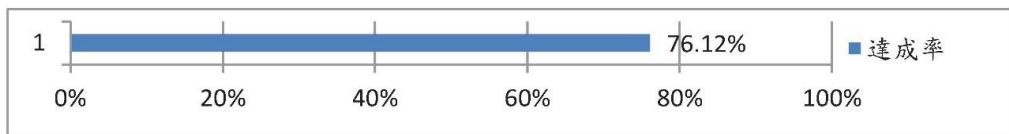

●奉獻事工報告

感謝 神的恩典與祝福於事工上恩典滿滿，請兄姊們繼續代禱與關心。

※ 教會 2015 年度經常費預算 > 9,820,006元 (不含對外代收款)
奉獻累積截至 2015/11/15 7,475,442元 達成率 76.12%