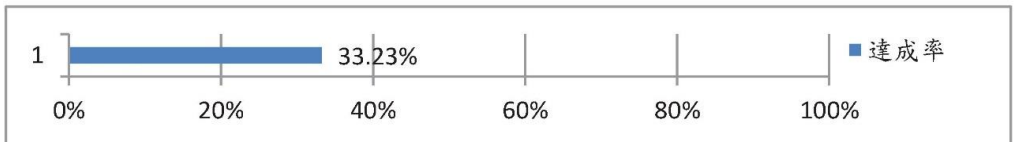

※ 教會 2015 年度5F整建費預算自5月起>

3,000,000元

奉獻累積截至

2015/10/4

996,908元

達成率

33.23%