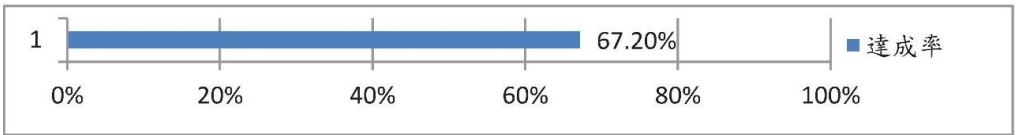

● 奉獻事工報告

感謝 神的恩典與祝福於事工上恩典滿滿，請兄姊們繼續代禱與關心。

※ 教會 2015 年度經常費預算>

9,820,006元

(不含對外代收款)

奉獻累積截至

2015/10/4

6,599,260元

達成率

67.20%