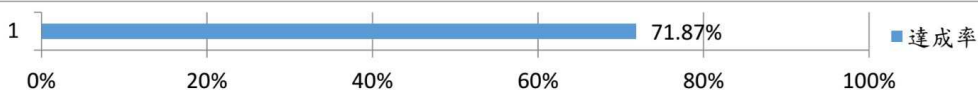

3. 主日停車管理辦法：

- (1) 主日機車、腳踏車請依序停放地下室，勿進入一樓廣場。大堂正門右側停車格，請優先禮讓年長者，及行動不便者停放。
- (2) 第一堂僅開放教會平面車位(汽車停車格)停放汽車。10:00以後，汽車「只出不進」，中午12:10以前，所有車輛請駛離廣場。下午5:00以前，汽機車不得進入廣場。
- (3) 第二堂及聯合崇拜，廣場不作停車使用。
- (4) 參加主日崇拜者，可向教會申請停車補助每週$40。
  (申請方式：若汽車停放至東大路橋下停車場者，可於崇拜結束後，至招待處向值週執事登記領取停車券一張；若汽車停放非東大路橋下停車場者，可持停車收據向行政幹事-思亞姊妹申請補助，收據限同申請當月。)

4. 居比路故事屋已進許多兄姊認獻的雜誌—親子天下、未來兒童、未來少年、科學少年、國語週刊、商業週刊、Discovery、讀者文摘等，歡迎兄姊多加使用，也邀請兄姊能更多認獻雜誌，豐富我們的生命。

● 奉獻事工報告

感謝 神的恩典與祝福於事工上恩典滿滿，請兄姊們繼續代禱與關心。

※ 教會 2016 年度經常費預算>	9,955,037元	(不含對外代收款)
奉獻累積截至	<u>2016/10/30</u>	7,154,558元
		達成率 71.87%