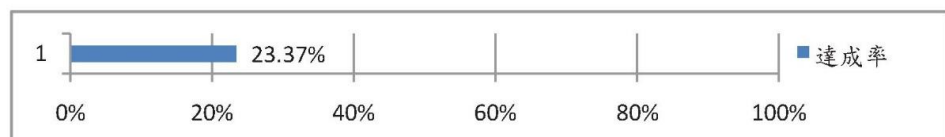

※ 教會 2015 年度5F整建費預算自5月起 > 3,000,000元
奉獻累積截至 2015/8/2 701,130元 達成率 23.37%