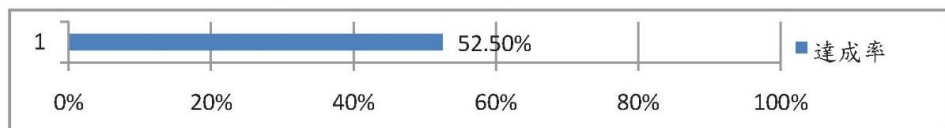

● 奉獻事工報告

感謝 神的恩典與祝福於事工上恩典滿滿，請兄姊們繼續代禱與關心。

※ 教會 2015 年度經常費預算 > 9,820,006元 (不含對外代收款)
奉獻累積截至 2015/8/2 5,155,453元 達成率 52.50%