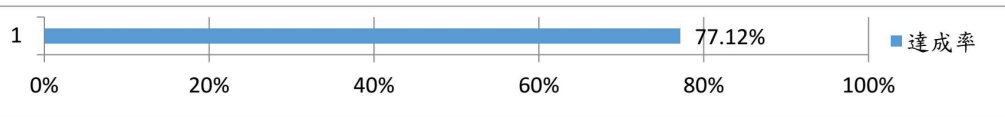

4. 隨著教會社區事工多元及訓練事工普及，執事會決議增建頂樓。主要為解決隔熱防水問題，增加聚會活動空間，打造教會全方位靈性建造及休憩功能。請參閱「我們起來建造吧！」異象書。總工程費300萬。歡迎兄弟姐妹踴躍認獻，一起奮勇做這善工。請使用《大堂頂樓整建工程》「認獻袋」。

5. 主日停車管理辦法：

- (1) 主日機車、腳踏車請依序停放地下室，勿進入一樓廣場。大堂正門右側停車格，請優先禮讓年長者，及行動不便者停放。
- (2) 第一堂僅開放教會平面車位(汽車停車格)停放汽車。10:00以後，汽車「只出不進」，中午12:10以前，所有車輛請駛離廣場。下午5:00以前，汽機車不得進入廣場。
- (3) 第二堂及聯合崇拜，廣場不作停車使用。
- (4) 參加主日崇拜者，可向教會申請停車補助每週$40。
  (申請方式：若汽車停放至東大路橋下停車場者，可於崇拜結束後，至招待處向值週執事登記領取停車券一張；若汽車停放非東大路橋下停車場者，可持停車收據向行政幹事-思亞姊妹申請補助，收據限同申請當月。)

● 奉獻事工報告

感謝 神的恩典與祝福於事工上恩典滿滿，請兄弟們繼續代禱與關心。

※ 教會 2016 年度經常費預算>	9,955,037元	(不含對外代收款)
奉獻累積截至	<u>2016/11/27</u>	7,677,486元
		達成率 77.12%