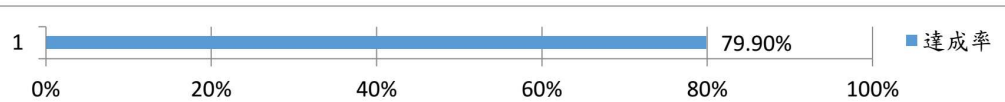

※ 2016 年度5F整建費預算自2015年5月起>	3,200,000元	(6/15追加工程260,000)
奉獻累積截至	<u>2016/11/27</u>	2,556,778元
		達成率 79.90%